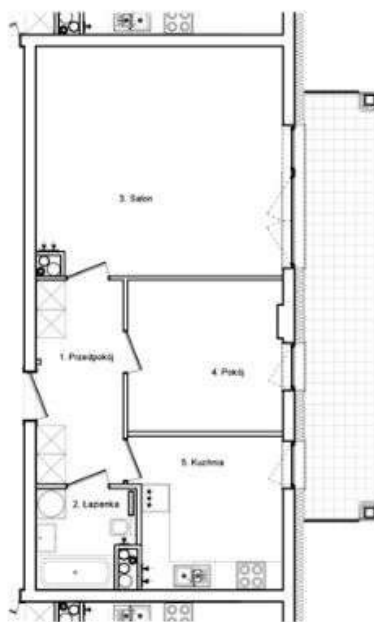

e-mail: slawomir.bielawski@remax-polska.pl

K2C

MIESZKANIE: K2C
KLATKA K_PIETRO: 1 3PK

POWIERZCHNIA UŻYTKOWA: 55,48 m²

| | |
|--------------|----------------------|
| 1 PRZEDPOKÓJ | 7,83 m ² |
| 2 ŁAZIENKA | 4,02 m ² |
| 3 SALON | 24,55 m ² |
| 4 POKÓJ | 10,26 m ² |
| 5 KUCHNIA | 9,82 m ² |

BALKON 13,10 m²

Zobacz galerię online:

KLIKNIJ
LUB
ZESKANUJ

Zobacz na interaktywnej mapie:

KLIKNIJ
LUB
ZESKANUJ